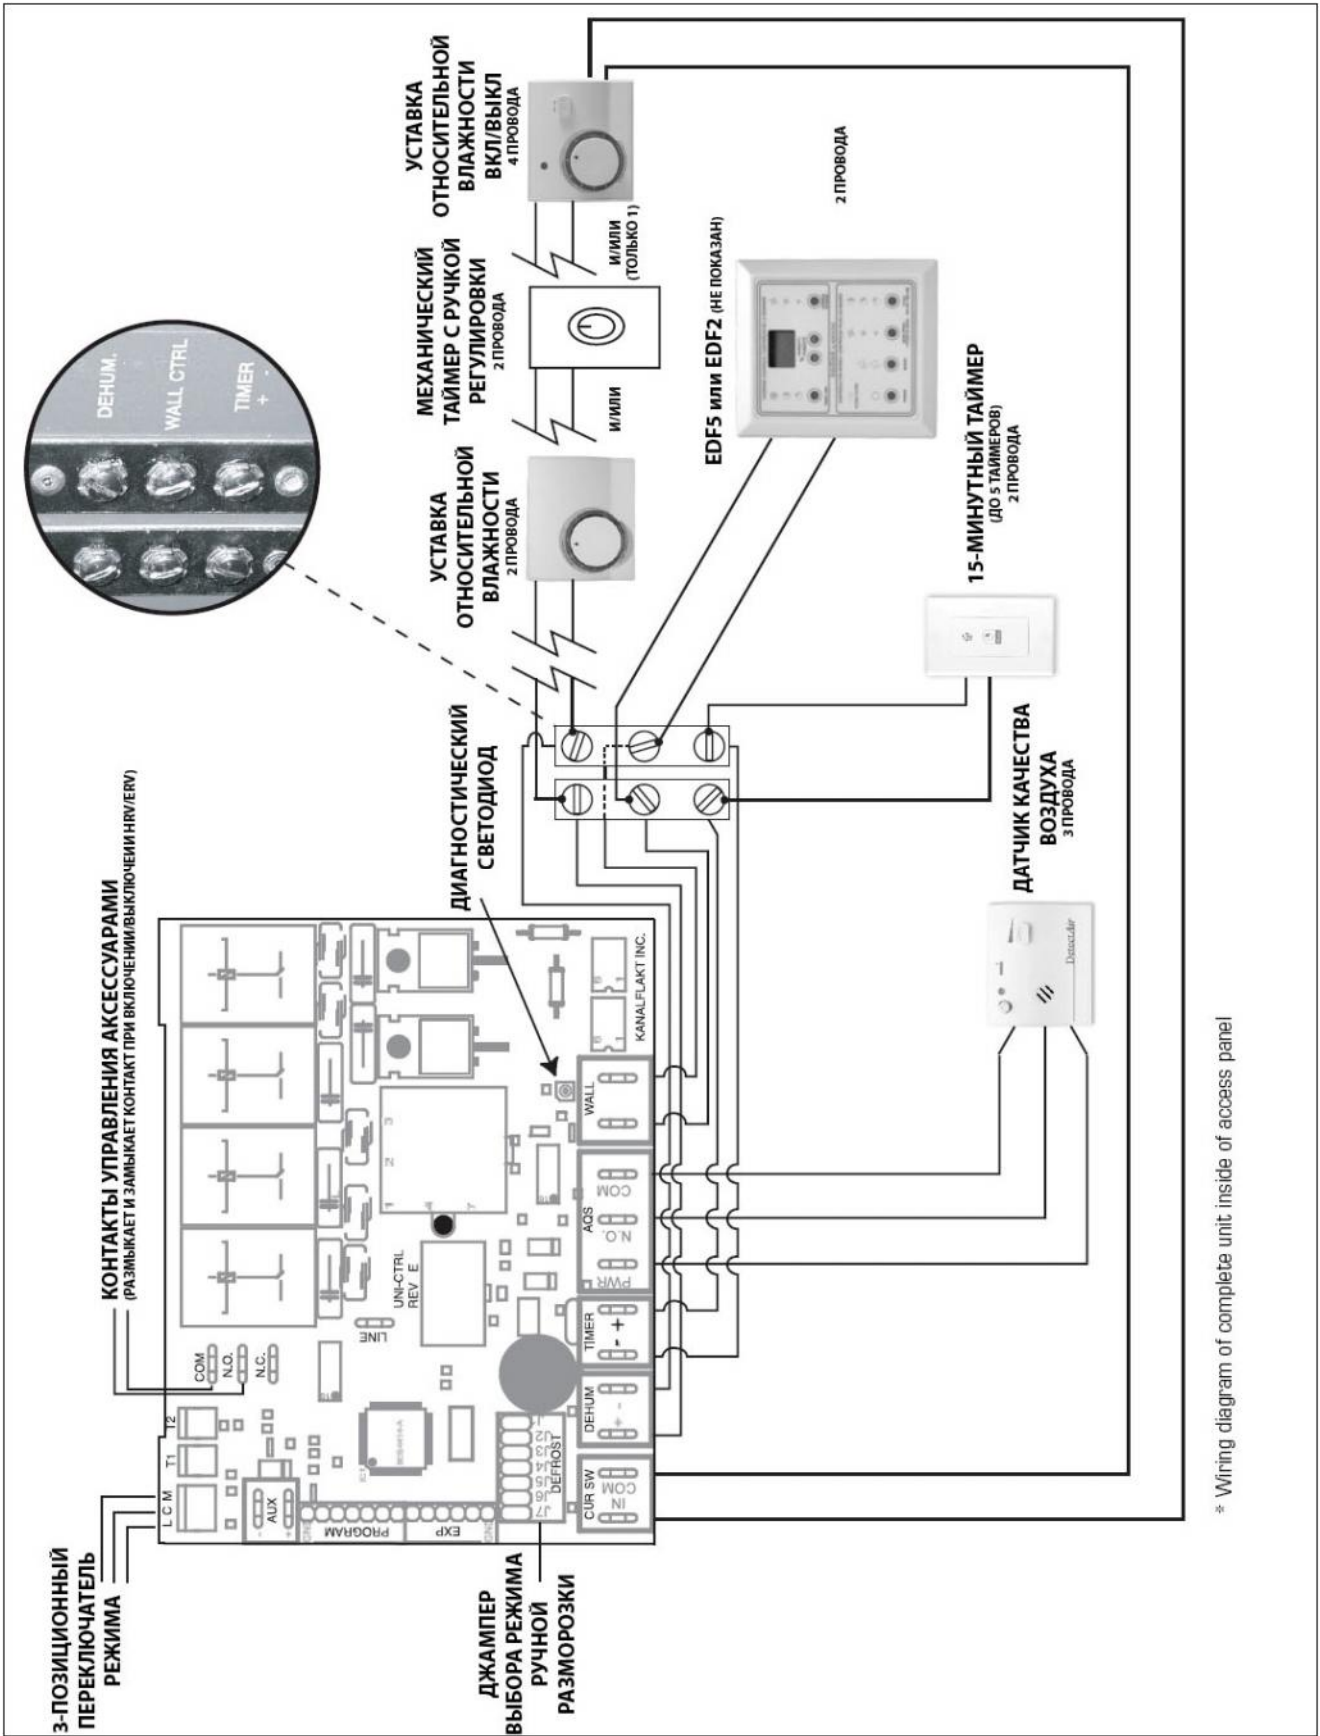

«GOODMAN»

HRV/ERV

* Wiring diagram of complete unit inside of access panel

СТАНДАРТНОЕ ПОДСОЕДИНЕНИЕ УПРАВЛЕНИЯ ДОПОЛНИТЕЛЬНЫМ ОБОРУДОВАНИЕМ

АЛЬТЕРНАТИВНОЕ ПОДСОЕДИНЕНИЕ УПРАВЛЕНИЯ ДОПОЛНИТЕЛЬНЫМ ОБОРУДОВАНИЕМ

!

220 (110)

.

.

,

:

«R» «G»

«Y»